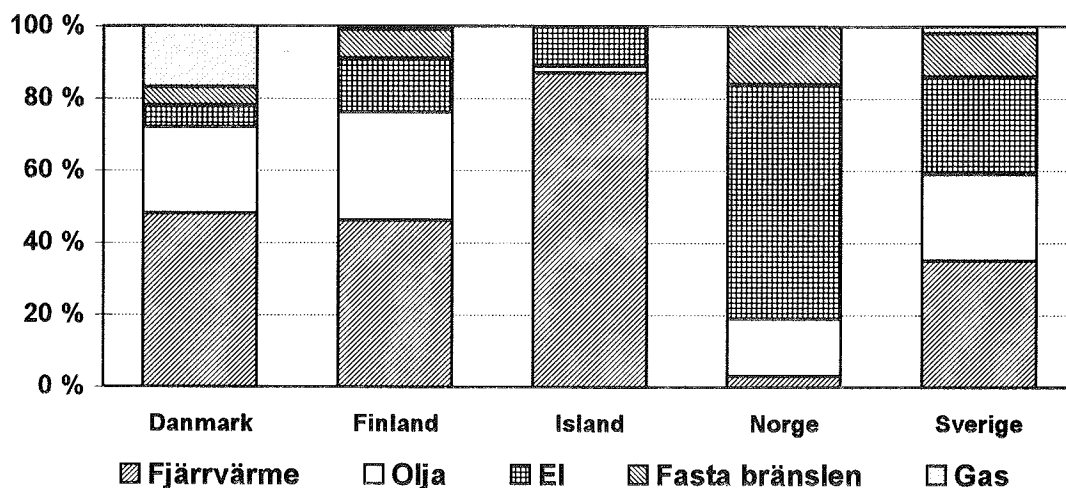

KULVERTLÄNGD km

GENOMSNIITSPRIS SEK/MWh

Inklusive alla avgifter och skatter som varierar mycket i de Nordiska länderna.

ENERGI FÖR UPPVÄRMNING

FJÄRRKYLA

LEVERERAD ENERGI MWh

KULVERTLÄNGD km

NORDVÄRME