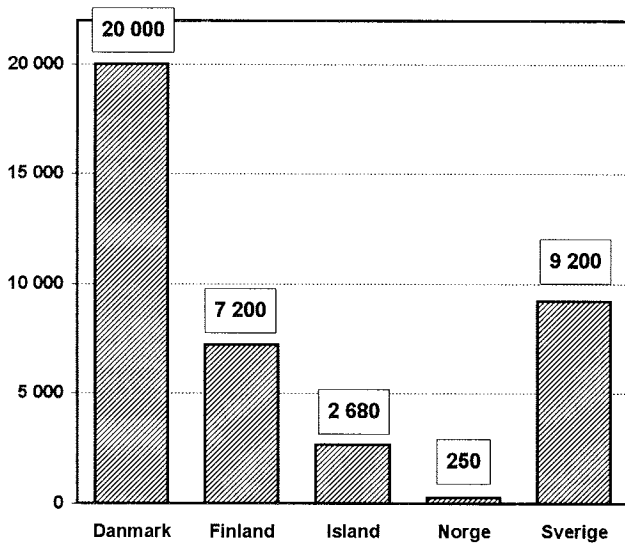

KULVERTLÄNGD km