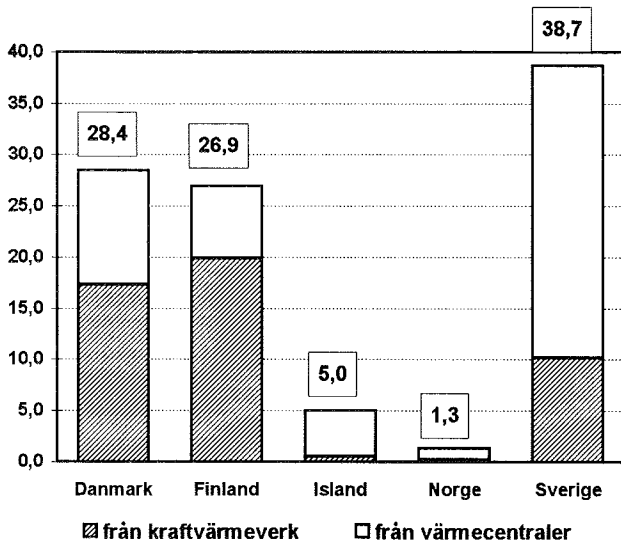

FJÄRRVÄRME

LEVERERAD ENERGI TWh