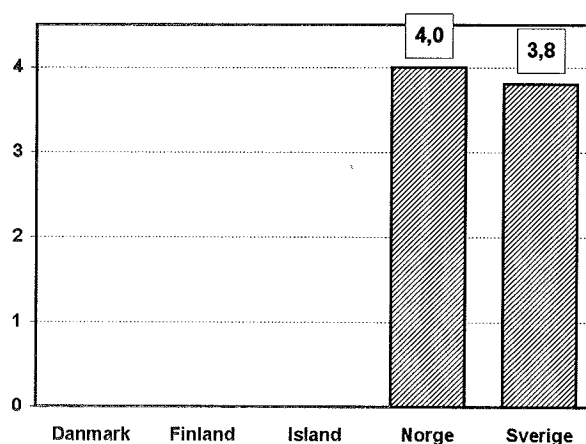

Tabell över statistikuppgifterna

FJÄRRVÄRME	Danmark	Finland	Island	Norge	Sverige
1. Fjärrvärmeenergi GWh	28 400	26 857	5 010	1 275	38 703
- från kraftvärmeverk	17 300	19 908	545	195	10 080
- från värmecentraler	11 110	6 949	4 465	1 080	28 623
2. Anslutningseffekt MW	19 000	12 700	1 280	620	21 270
3. Kulvertlängd km	20 000	7 200	2 680	250	9 200
4. Fjärrvärmes andel av den totala uppvärmningen %	48	46	87	3	35
*5. Genomsnittspris SEK/MWh	490	269	148	410	446
- lägsta pris SEK/MWh		213	74	310	251
- högsta pris SEK/MWh		463	297	510	632
FJÄRRKYLA					
Levererad energi MWh	-	-	-	8 195	12 930
Anslutningseffekt MW	-	-	-	9	12
Kulvertlängd km	-	-	-	4	4

KULVERTLÄNGD km

GENOMSNIITSPRIS SEK/MWh

Inklusive alla avgifter och skatter som varierar mycket i de Nordiska länderna.

ENERGI FÖR UPPVÄRMNING

FJÄRRKYLA

LEVERERAD ENERGI MWh

KULVERTLÄNGD km

NORDVÄRME