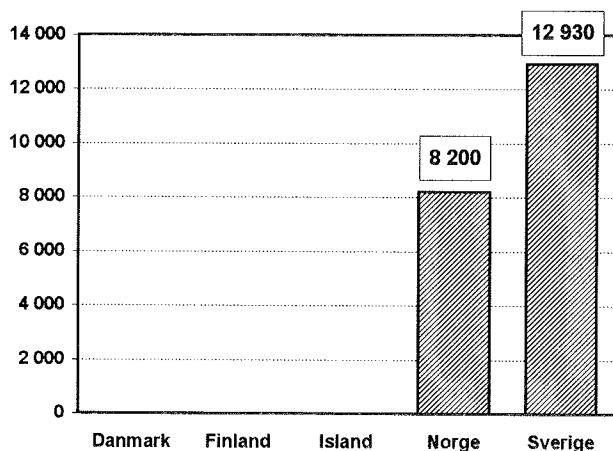

Tabell över statistikuppgifterna

FJÄRRVÄRME	Danmark	Finland	Island	Norge	Sverige
1. Fjärrvärmeenergi GWh	28 400	26 857	5 010	1 275	38 703
- från kraftvärmeverk	17 300	19 908	545	195	10 080
- från värmecentraler	11 110	6 949	4 465	1 080	28 623
2. Anslutningseffekt MW	19 000	12 700	1 280	620	21 270
3. Kulvertlängd km	20 000	7 200	2 680	250	9 200
4. Fjärrvärmes andel av den totala uppvärmningen %	48	46	87	3	35
*5. Genomsnittspris SEK/MWh	490	269	148	410	446
- lägsta pris SEK/MWh		213	74	310	251
- högsta pris SEK/MWh		463	297	510	632
FJÄRRKYLA					
Levererad energi MWh	-	-	-	8 195	12 930
Anslutningseffekt MW	-	-	-	9	12
Kulvertlängd km	-	-	-	4	4

KULVERTLÄNGD km

GENOMSNIITSPRIS SEK/MWh

Inklusive alla avgifter och skatter som varierar mycket i de Nordiska länderna.

ENERGI FÖR UPPVÄRMNING

FJÄRRKYLA

LEVERERAD ENERGI MWh

KULVERTLÄNGD km

NORDVÄRME