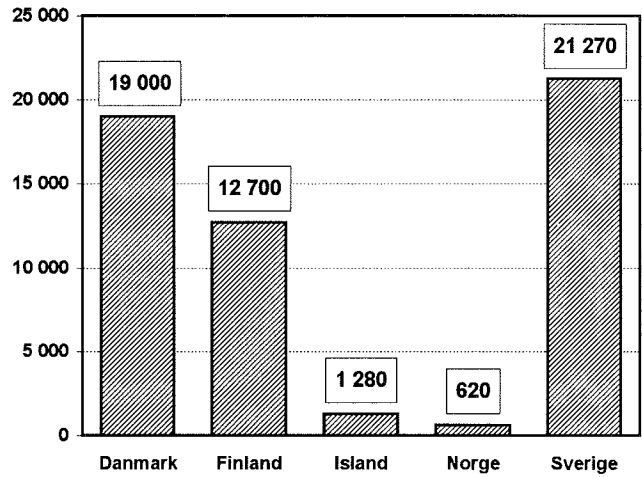

Tabell över statistikuppgifterna

FJÄRRVÄRME	Danmark	Finland	Island	Norge	Sverige
1. Fjärrvärmeenergi GWh	28 400	26 857	5 010	1 275	38 703
- från kraftvärmeverk	17 300	19 908	545	195	10 080
- från värmecentraler	11 110	6 949	4 465	1 080	28 623
2. Anslutningseffekt MW	19 000	12 700	1 280	620	21 270
3. Kulvertlängd km	20 000	7 200	2 680	250	9 200
4. Fjärrvärmes andel av den totala uppvärmningen %	48	46	87	3	35
*5. Genomsnittspris SEK/MWh	490	269	148	410	446
- lägsta pris SEK/MWh		213	74	310	251
- högsta pris SEK/MWh		463	297	510	632
FJÄRRKYLA					
Levererad energi MWh	-	-	-	8 195	12 930
Anslutningseffekt MW	-	-	-	9	12
Kulvertlängd km	-	-	-	4	4

* Inklusivt alla avgifter, skatter och moms som varierar mycket i de nordiska länderna.

Valutakurserna per den 31.12.1994

SEK	DKK	FIM	ISK	NOK
100	122	64	1122	110

FJÄRRVÄRME

LEVERERAD ENERGI TWh

ANSLUTNINGSEFFEKT MW