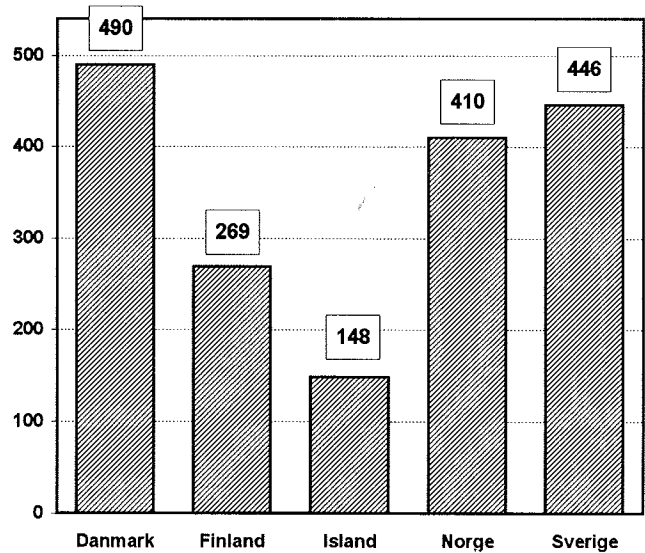

GENOMSNIITSPRIS SEK/MWh

Inklusive alla avgifter och skatter som varierar mycket i de Nordiska länderna.