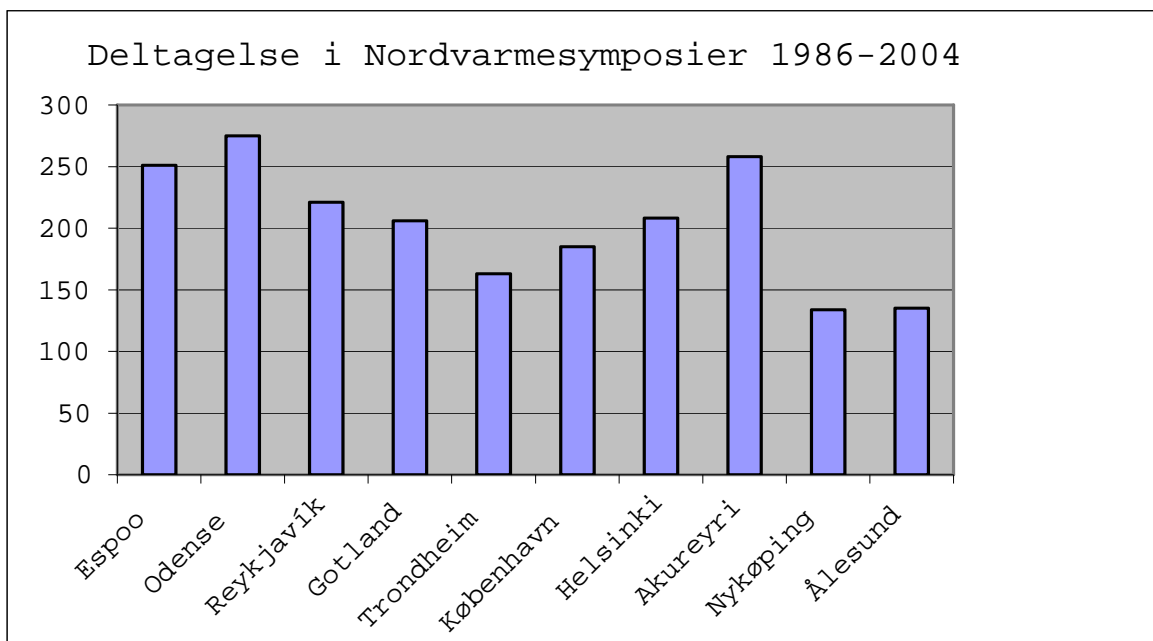

Deltagelse i NORDVARME -symposier 1986 - 2004

Sted	Md/År	Type	Ialt	DK	FIN	IS	N	S	Fra andre	Med - følgere	Fore- læsere
Espoo	maj-86	Symp.	251	32	170	14	10	25	0		28
Odense	maj-88	Symp./Udstill	275	133	39	29	12	37	25		19
Reykjavík	jun-90	Symp.	221	38	30	76	19	58	0	80	27
Gotland	sep-92	Symp.	206	31	24	9	15	126	0		24
Trondheim	jun-94	Symp.	163	34	29	13	43	43	1		34
København	okt-96	Symp./Udstill	185	73	26	15	17	50	1	25	28
Helsinki	aug-98	Symp.	208	35	61	18	6	21	67	23	37
Akureyri	aug-00	Symp.	258	85	16	49	54	45	9		
Nykøping	jun-02	Symp	134	23	14	14	20	55	8	20	28
Ålesund	jun-04	Symp/Ud stil	136	26	12	19	63	12	2	38	29
Gennemsnit			204	51	42	25	26	47	11	37	28
Gennemsnit, hvis ikke eget land				38	24	16	19	36			